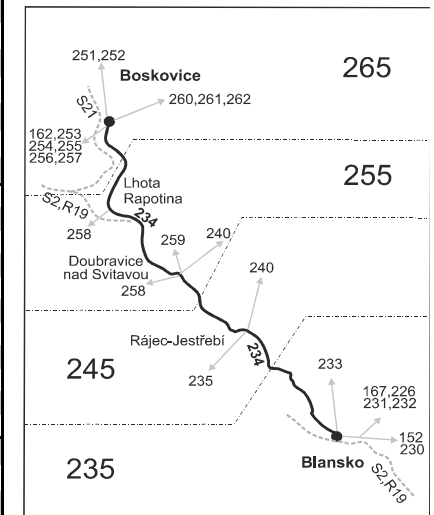

SOBOTA + NEDĚLE

202	232	204	206
Ⓞ†	Ⓞ†	Ⓞ†	Ⓞ†
7:05	13:25	15:38	18:38
}	}	15:42	}
7:07	13:27	}	18:40
7:10	13:29	15:44	18:43
7:13	13:32	15:47	18:46
7:15	13:34	15:49	18:48
7:18	13:36	15:52	18:51
7:22	13:40	15:56	18:55
7:24	13:42	15:58	18:57
	13:48		
7:26	13:43	16:00	18:59
7:28	13:45	16:02	19:01
7:30	13:47	16:04	19:03
7:31	13:48	16:05	19:04
7:35	13:52	16:09	19:08
7:39	13:55	16:13	19:12
7:41	13:57	16:15	19:14
7:46			19:42
8:11	14:11		
8:09	14:10		
	13:59	16:17	