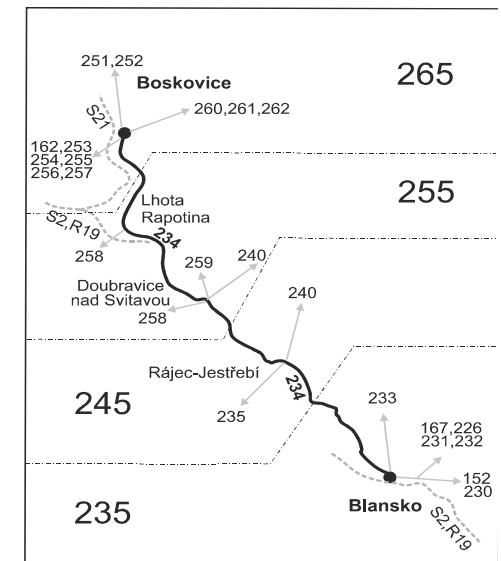

Vysvětlivky:

- ⇒ spoje navazující na linku 234
- (z) zastávka celodenně na znamení
- }

- × jede v pracovních dnech
- ⊕ jede v sobotu
- † jede v neděli a ve státem uznávané svátky
- ♣ Rájec-Jestřebí, náměstí - odjezd od stanoviště linky 240 ve směru Sloup (mimo Holešín)